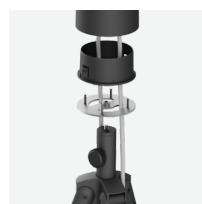

Statiefbevestiging

6