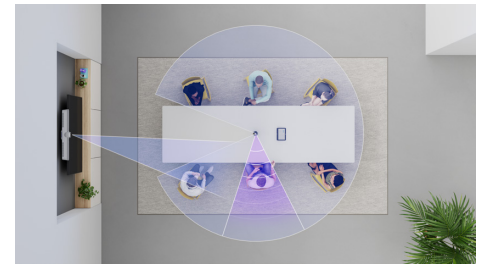

Sight werkt samen met de Rally Bar of Rally Bar Mini vooraan in de ruimte. Sight staat op tafel en gebruikt audio en video om deelnemers op een intelligente manier te detecteren, in beeld te brengen en te presenteren.

TWEE GEZICHTSPUNTEN. BETER PERSPECTIEF.

Werkt samen met Rally Bar en Rally Bar Mini

Sight werkt met de camera vooraan in de ruimte om gesprekken te detecteren, audio en video vast te leggen en deelnemers op afstand uitstekend zicht te geven op actieve sprekers.

Duidelijk beeld en geluid in grotere ruimtes

Sight is ontworpen voor middelgrote tot grote ruimtes en heeft een opnamebereik van 2.3 meter (7.5 ft). Gesprekken en non-verbale handelingen worden op een intelligente manier gedetecteerd en duidelijk vastgelegd, overal aan tafel.

Volg gesprekken op een natuurlijke manier

Aanpasbare intelligentie maakt gebruik van RightSight met Slim schakelen* en kiest de beste naar voren gerichte hoek van de camera op de tafel of voor in de ruimte. Hierbij worden deelnemers gevolgd naarmate hun lichaamshouding verandert en gesprekken op andere sprekers overgaan.