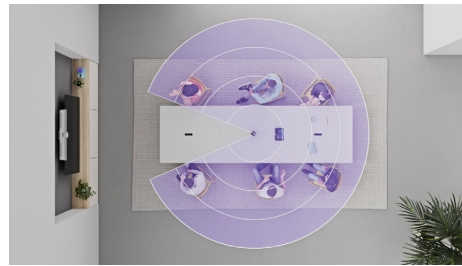

CAMERA OP DE TAFEL MET INTELLIGENTE FRAMING VOOR MEERDERE DEELNEMERS

Dankzij Sight kunnen deelnemers aan vergaderingen op afstand iedereen duidelijk zien en horen. Hierdoor hebben ze het gevoel dat ze daadwerkelijk aan tafel zitten en niet alleen maar toeschouwers zijn.

Sight werkt samen met de Rally Bar of Rally Bar Mini vooraan in de ruimte. Sight staat op tafel en gebruikt audio en video om deelnemers op een intelligente manier te detecteren, in beeld te brengen en te presenteren.

TWEE GEZICHTSPUNTEN. BETER PERSPECTIEF.

Werkt samen met Rally Bar en Rally Bar Mini

Sight werkt met de camera vooraan in de ruimte om gesprekken te detecteren, audio en video vast te leggen en deelnemers op afstand uitstekend zicht te geven op actieve sprekers.

Duidelijk beeld en geluid in grotere ruimtes

Sight is ontworpen voor middelgrote tot grote ruimtes en heeft een opnamebereik van 2.3 meter (7.5 ft). Gesprekken en non-verbale handelingen worden op een intelligente manier gedetecteerd en duidelijk vastgelegd, overal aan tafel.