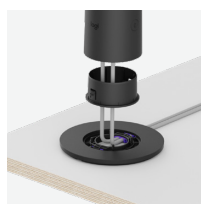

Bevestiging voor doorvoergat