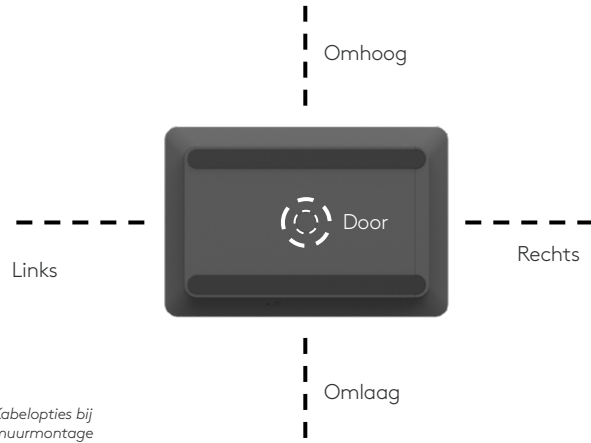

Met een ruim scherm en een mooi gestroomlijnd, onopvallend profiel is de Tap Scheduler ontworpen voor kijkgemak en bruikbaarheid. Tap Scheduler kan door zijn glas-, stijl- en muurbevestigingen gemakkelijk buiten elke ruimte worden gemonteerd. Met het ingebouwde kabelbeheer zijn kabels verborgen, zodat de ruimte er altijd netjes en professioneel uitziet. Op de Tap Scheduler kunt u rekenen op betrouwbare prestaties met duurzame componenten, ontworpen om lang mee te gaan.

JUISTE PLEK, JUISTE TIJD

Vanaf een afstand beschikbaarheid controleren

Zie snel of ruimtes bezet zijn door de groene en rode ledlichtjes die van afstand te zien zijn en beschikbaarheid aangeven.

Dichtbij meer details

Van dichtbij kunt u details bekijken over vergaderingen, ruimtes reserveren en vergaderingen inplannen op een ruim 10,1"-scherm.

NETTE EN HANDIGE INSTALLATIE

Eenvoudige installatie met meegeleverde bevestigingen

Monteer de Tap Scheduler naast de ingang van elke ruimte met de meegeleverde bevestigingen voor glas, muren en stijlen voor een snelle implementatie.

Bekabeling verbergen voor een nette afwerking

De verschillende mogelijkheden om kabels weg te werken zorgen voor een nette en professionele installatie.