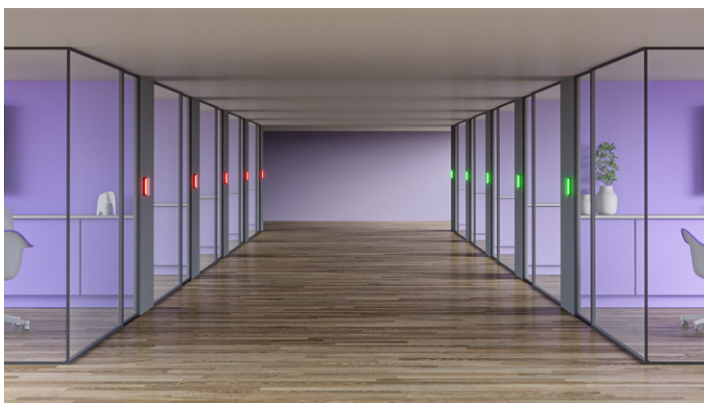

JUISTE PLEK, JUISTE TIJD

Vanaf een afstand beschikbaarheid controleren

Zie snel of ruimtes bezet zijn door de groene en rode ledlichtjes die van afstand te zien zijn en beschikbaarheid aangeven.