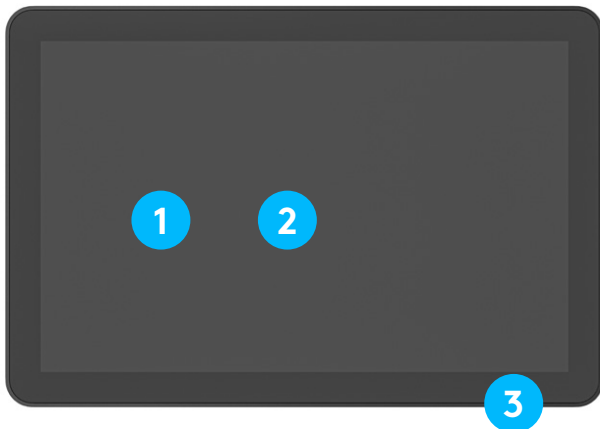

SPECIAAL ONTWERPEN PLANNINGSPANEEL

1. **1 10,1" touchscreen:** Bekijk eenvoudig details en reserveer een ruimte op het grote en responsieve touchscreen.
2. **2 Vingerafdrukwerend:** Olie-afstotende coating waardoor er geen vingerafdrukken achterblijven en het scherm leesbaar blijft.
3. **3 Duurzaam ontwerp:** De componenten zijn gebouwd om lang mee te gaan. Het scherm is afgedicht zodat onderdelen worden beschermd en niet wordt beschadigd door regelmatige reiniging.