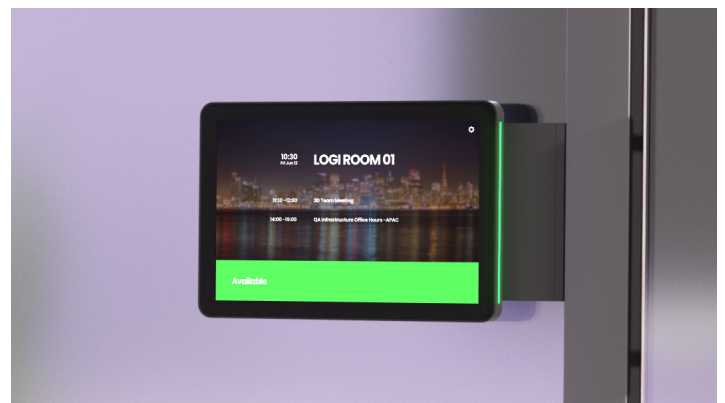

Met een ruim scherm en een mooi gestroomlijnd, onopvallend profiel is de Tap Scheduler ontworpen voor kijkgemak en bruikbaarheid. Tap Scheduler kan door zijn glas-, stijl- en muurbevestigingen gemakkelijk buiten elke ruimte worden gemonteerd. Met het ingebouwde kabelbeheer zijn kabels verborgen, zodat de ruimte er altijd netjes en professioneel uitziet. Op de Tap Scheduler kunt u rekenen op betrouwbare prestaties met duurzame componenten, ontworpen om lang mee te gaan.

KIES ZELF UW PLATFORM

De Tap Scheduler kan eenvoudig als Microsoft Teams Panel geconfigureerd worden, maar ook als Zoom Rooms Scheduling Display en werken met andere vooraanstaande planningsoplossingen. Monteer de Tap Scheduler naast elke vergaderruimte-ingang voor een consistente ervaring bij uw gehele implementatie.

JUISTE PLEK, JUISTE TIJD

Vanaf een afstand beschikbaarheid controleren

Zie snel of ruimtes bezet zijn door de groene en rode ledlichtjes die van afstand te zien zijn en beschikbaarheid aangeven.

Dichtbij meer details

Van dichtbij kunt u details bekijken over vergaderingen, ruimtes reserveren en vergaderingen inplannen op een ruim 10,1"-scherm.

NETTE EN HANDIGE INSTALLATIE

Eenvoudige installatie met meegeleverde bevestigingen