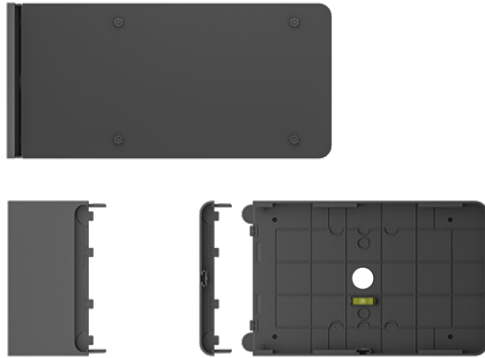

JUISTE PLEK, JUISTE TIJD

Vanaf een afstand beschikbaarheid controleren

Zie snel of ruimtes bezet zijn door de groene en rode ledlichtjes die van afstand te zien zijn en beschikbaarheid aangeven.

Dichtbij meer details

Van dichtbij kunt u details bekijken over vergaderingen, ruimtes reserveren en vergaderingen inplannen op een ruim 10,1"-scherm.

NETTE EN HANDIGE INSTALLATIE

Eenvoudige installatie met meegeleverde bevestigingen